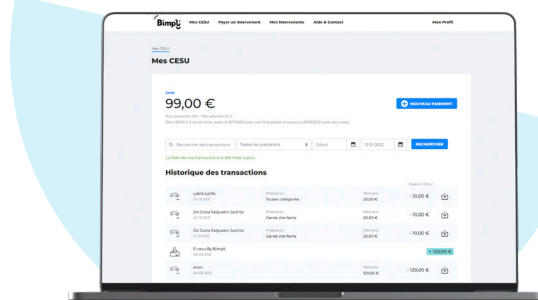

VOS CESU2021 SONT BIENTOT PÉRIMÉS

CESU «papier»

Fin de validité

31 janvier 2022

e-CESU

Fin de validité

28 février 2022

Attention, après ces dates, vos titres
seront **périmés** et ne seront
plus acceptés